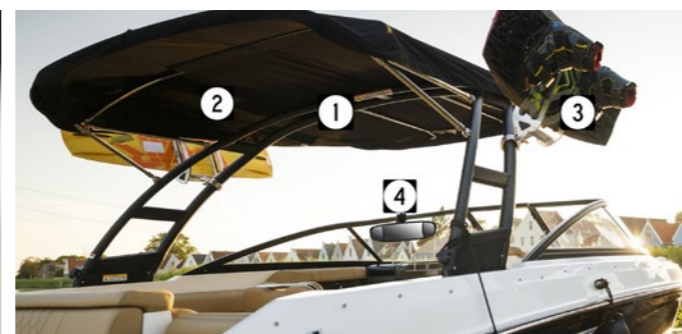

ELEVATION PACKAGE	SPX 190 OB	SPX 210 OB	SPX 230 OB	SUN SPORT 230 OB	SPX 190	SPX 210	SPX 230	SUN SPORT 230
Water Sports Tower								
Bimini Top								
Swivel Wakeboard Racks								
Ski Mirror								

PACK CAPITAINE	PAQUETE CAPITÁN	CAPTAIN'S-PAKET
Table de cockpit ronde en teck	Mesa de la bañera redonda, teca	Runder Cockpit-Tisch aus Teakholz
Coussin de remplissage proue avec coussin de dossier Walk-Thru à l'avant	Cojín de relleno de proa con cojín de respaldo delantero Walk-Thru	Bugfüllkissen mit nach vorne durchgängigem Rückenlehnenkissen
Taud Bimini avec coffre en inox	Toldo bimini con maletero, acero inoxidable	Bimini-Top mit Hülle
Attache pare battage	Clips del protector	Fender-Clips
Taud de cockpit et couvre-tonneau	Lona, toldos de la bañera y capota	Sportpersenning und Bugabdeckung
Essuie-glace tribord	Limpiaparabrisas de estribor	Scheibenwischer, steuerbord

PACK ÉLÉVATION	PAQUETE DE ELEVACIÓN	ELEVATION-PAKET
Mesa de la bañera redonda, teca	Mesa de la bañera redonda, teca	Wakeboard-Tower
Cojín de relleno de proa con cojín de respaldo delantero Walk-Thru	Cojín de relleno de proa con cojín de respaldo delantero Walk-Thru	Bimini-Top
Toldo bimini con maletero, acero inoxidable	Toldo bimini con maletero, acero inoxidable	Wakeboard-Racks
Clips del protector	Clips del protector	Wasserskispiegel