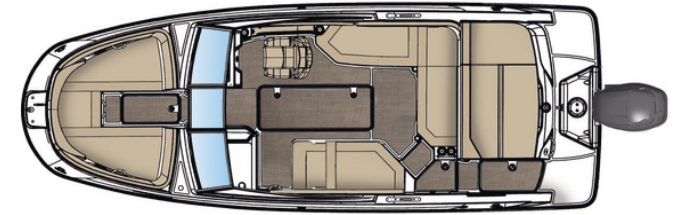

Sea Ray®

SPX 230 OB

SPX 230 OB

7,12 M | 2,55 M

189 L

1778 KG

13 P / 1066 KG

FEATURES